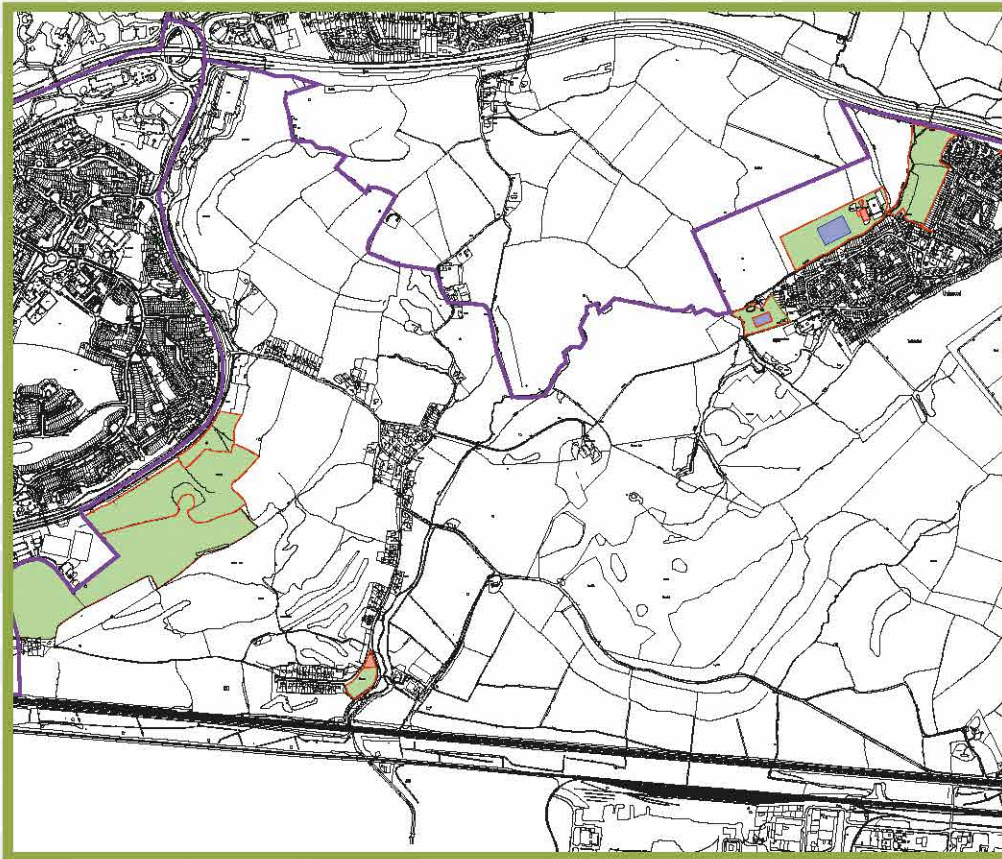

LLANWERN

Dogs under control
Cŵn dan reolaeth

Ward boundary
Ffin y ward

No dogs during playing season
Dim cŵn yn ystod y tymor chwarae

No dogs
Dim cŵn

ANTI-SOCIAL BEHAVIOUR, CRIME AND POLICING ACT 2014

PUBLIC SPACE PROTECTION ORDER (DOG CONTROLS) 2022

Dogs are welcome in this park **WITHIN THE APPROPRIATE ZONES** but you must clean up after your dog and keep your dog under control at all times.

1. Clean up after your dog immediately and dispose of the mess in the waste bins provided.
2. Always carry bags for your dog mess.
3. Dogs are not allowed on the sports courts, play areas or on any water feature in the park.
4. Dogs are not allowed on the sports pitches during the playing season.
5. If a Council or Police officer asks you to put your dog on a lead, please do so immediately.

Failure to follow these rules may result in a fixed penalty notice of £100.

DEDF YMDDYGIAD GWRTHGYMDEITH, TROSEDDU A PHLISMONA 2014

GORCHYMYN DIOGELU MANNAU CYHOEDDUS (RHEOLI CWN) 2022

Mae croeso i gwn yn y parc hwn **O FEWN Y PARTHAU PRIODOL** ond rhaid ichi godi baw eich ci ar ei ol a chadw'ch ci o dan reolaeth ar bob adeg.

1. Codwch faw eich ci ar unwaith a'i waredu yn y biniau sbwriel.
2. Dylech bob amser gario bagiau baw ci.
3. Ni chaniateir cŵn ar y cyrtiau chwaraeon, ardaloedd chwarae nac unrhyw nodweddion dŵr yn y parc.
4. Ni chaniateir cŵn ar y caeau chwaraeon yn ystod y tymor chwarae.
5. Os bydd swyddog Cyngor neu Heddlu yn gofyn i chi roi eich ci ar dennyn, dylech wneud hynny ar unwaith.

O beidio a dilyn y rheolau yma, mae'n bosibl y cewch chi hysbysiad cosb benodedig o £100.