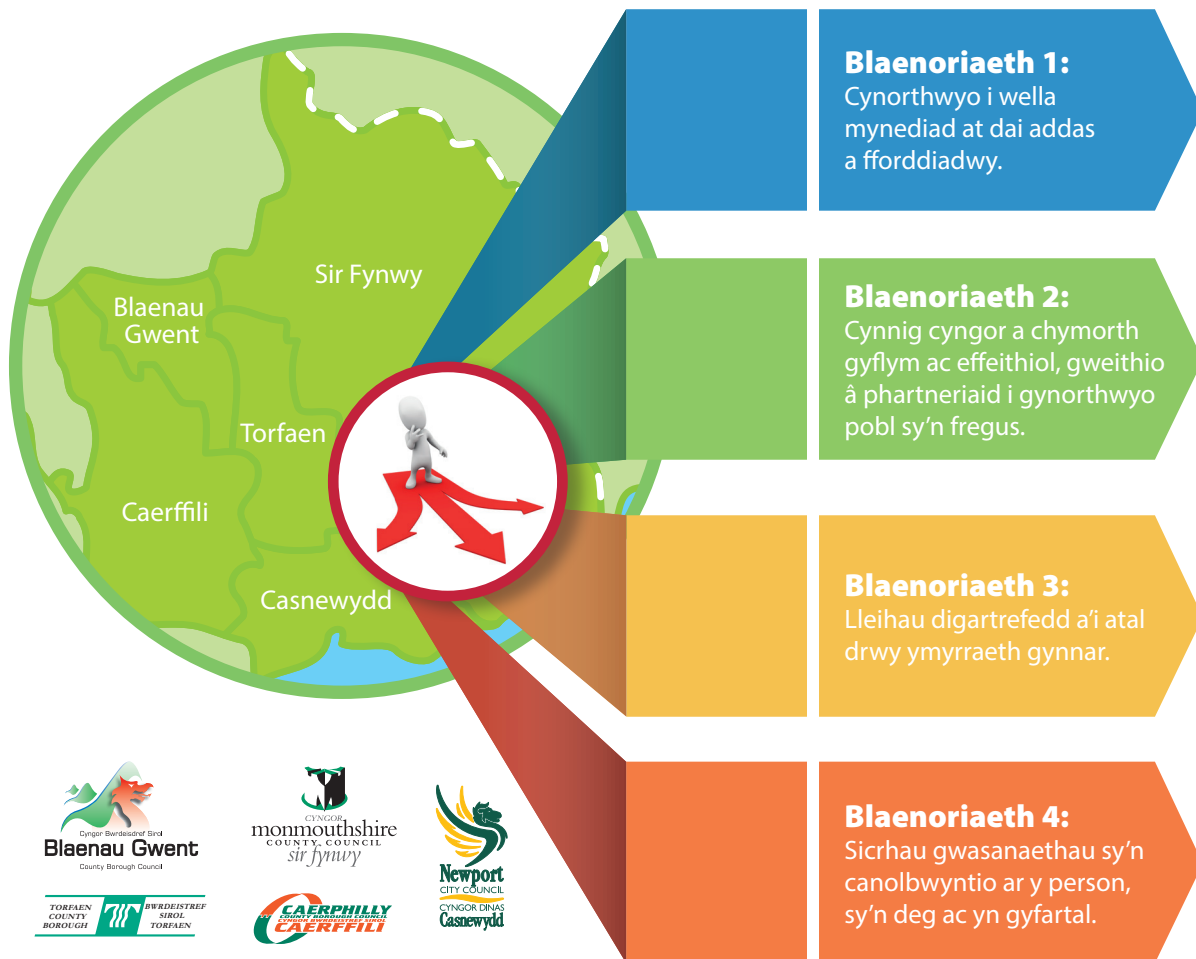

# Strategaeth Digartrefedd Gwent 2018 – 2022

**GWELEDIGAETH:** Mae gan bawb yng Ngwent gartref i fyw ynddo a'r gefnogaeth iawn os bydd ei angen arnynt, i fyw bywyd cyflawn.

**CENHADAETH:** Cydweithio i oresgyn digartrefedd yng Ngwent.

**GWERTHOEDD:** Yn Gwrando; Yn Gydweithredol; Yn Arloesol ac Yn Atebol.

## Nodau Strategol: